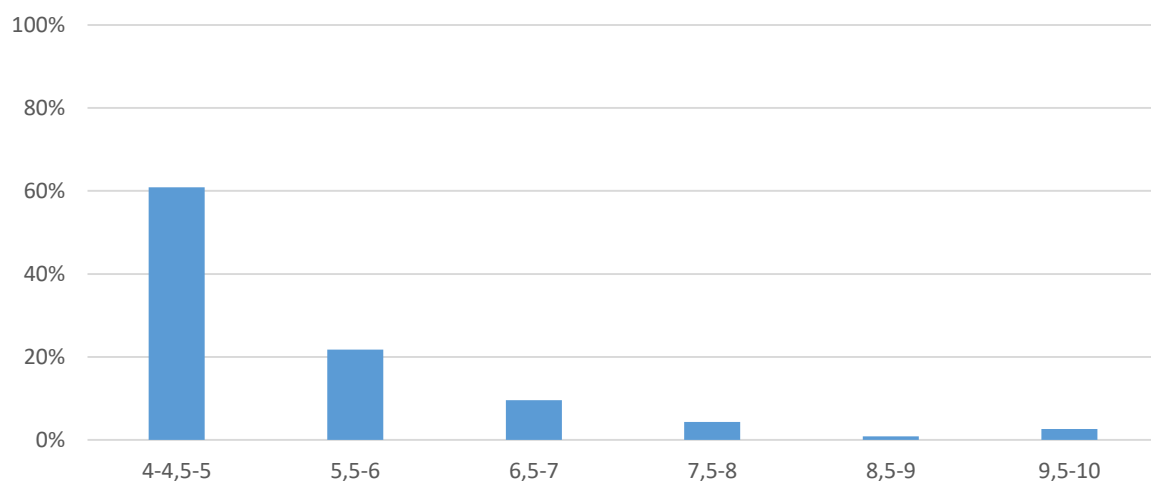

**SECONDARIA I GRADO - A.S. 2018/2019**  
**PROVA INIZIALE DI MATEMATICA**  
**DISTRIBUZIONE % FASCE DEI VOTI: CLASSI PRIME**

**SECONDARIA I<sup>A</sup> GRADO - A.S. 2018/19**  
**DISTRIBUZIONE % FASCE DI VOTI -ISTITUTO-**  
**PROVA OGGETTIVA FINALE DI MATEMATICA - CLASSI PRIME**

**SECONDARIA I GRADO - A.S. 2018/2019**  
**DISTRIBUZIONE PERCENTUALE FASCE DEI VOTI**  
**PROVA INIZIALE DI MATEMATICA: CLASSI SECONDE**

**SECONDARIA I<sup>A</sup> GRADO - A.S. 2018/'19**  
**DISTRIBUZIONE % FASCE DI VOTI ISTITUTO-**  
**PROVA OGGETTIVA FINALE DI MATEMATICA - CLASSI SECONDE**